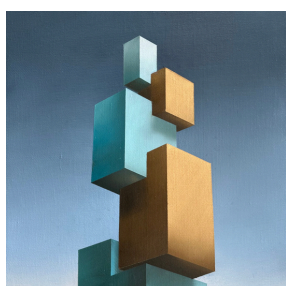

## CIELO ORO Y MIRADOR

2025, óleo sobre lino  
24 x 24 cm

600 EUR\*

**EQUILIBRIO III**

2026, óleo sobre lienzo  
30 x 30 cm

800 EUR\*

**EQUILIBRIO I**

2026, óleo sobre lienzo  
30 x 30 cm