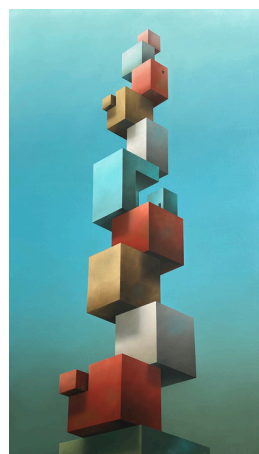

## EQUILIBRIO SUSPENDIDO

2026, Óleo sobre lienzo  
180 x 180 cm

6.000 EUR\*

## CIELO ORO Y MIRADOR

2025, óleo sobre lino  
24 x 24 cm

600 EUR\*

**EQUILIBRIO III**

2026, óleo sobre lienzo  
30 x 30 cm

800 EUR\*

**EQUILIBRIO I**

2026, óleo sobre lienzo  
30 x 30 cm

2025, óleo sobre lienzo  
92 x 92 cm

2.700 EUR\*

**JUEGO VERTICAL II**

2025, óleo y carboncillo  
sobre lienzo  
200 x 116 cm

3.000 EUR\*

**JUEGO VERTICAL I**

2026, óleo sobre lienzo  
200 x 116 cm

5.000 EUR\*

**LA VENTANA DE LA  
CASA ROJA**

2026, óleo sobre lienzo  
20 x 20 cm

300 EUR\*

**HABITACIÓN ROJA  
Y HUMO**

2025, óleo sobre lienzo  
114 x 200 cm

5.000 EUR\*