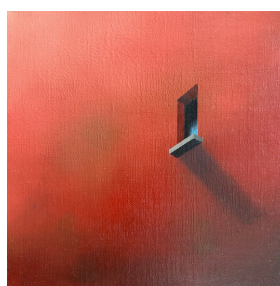

## CIELO ORO Y MIRADOR

2025, óleo sobre lino  
24 x 24 cm

600 EUR\*

**EQUILIBRIO III**

2026, óleo sobre lienzo  
30 x 30 cm

800 EUR\*

**EQUILIBRIO I**

2026, óleo sobre lienzo  
30 x 30 cm

2025, óleo sobre lienzo  
92 x 92 cm

2.700 EUR\*

**JUEGO VERTICAL II**

2025, óleo y carboncillo  
sobre lienzo  
200 x 116 cm

3.000 EUR\*

**JUEGO VERTICAL I**

2026, óleo sobre lienzo  
200 x 116 cm

5.000 EUR\*