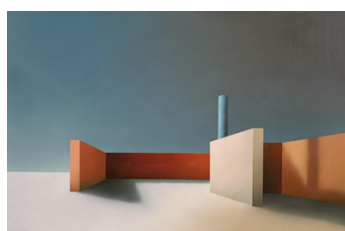

**EN LA AZOTEA NARANJA,
UNA CHIMENEA AZUL**

2025, óleo sobre lienzo
65 x 100 cm

2.400 EUR*