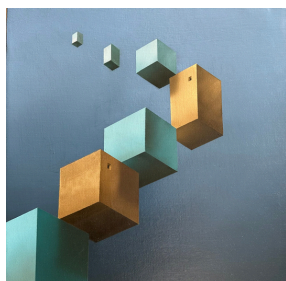

## CIELO ORO Y MIRADOR

2025, óleo sobre lino  
24 x 24 cm

600 EUR\*

**EQUILIBRIO III**

2026, óleo sobre lienzo  
30 x 30 cm

800 EUR\*

**EQUILIBRIO I**

2026, óleo sobre lienzo  
30 x 30 cm