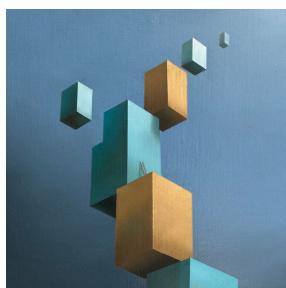

EQUILIBRIO II

2026, óleo sobre lienzo
30 x 30 cm

800 EUR*